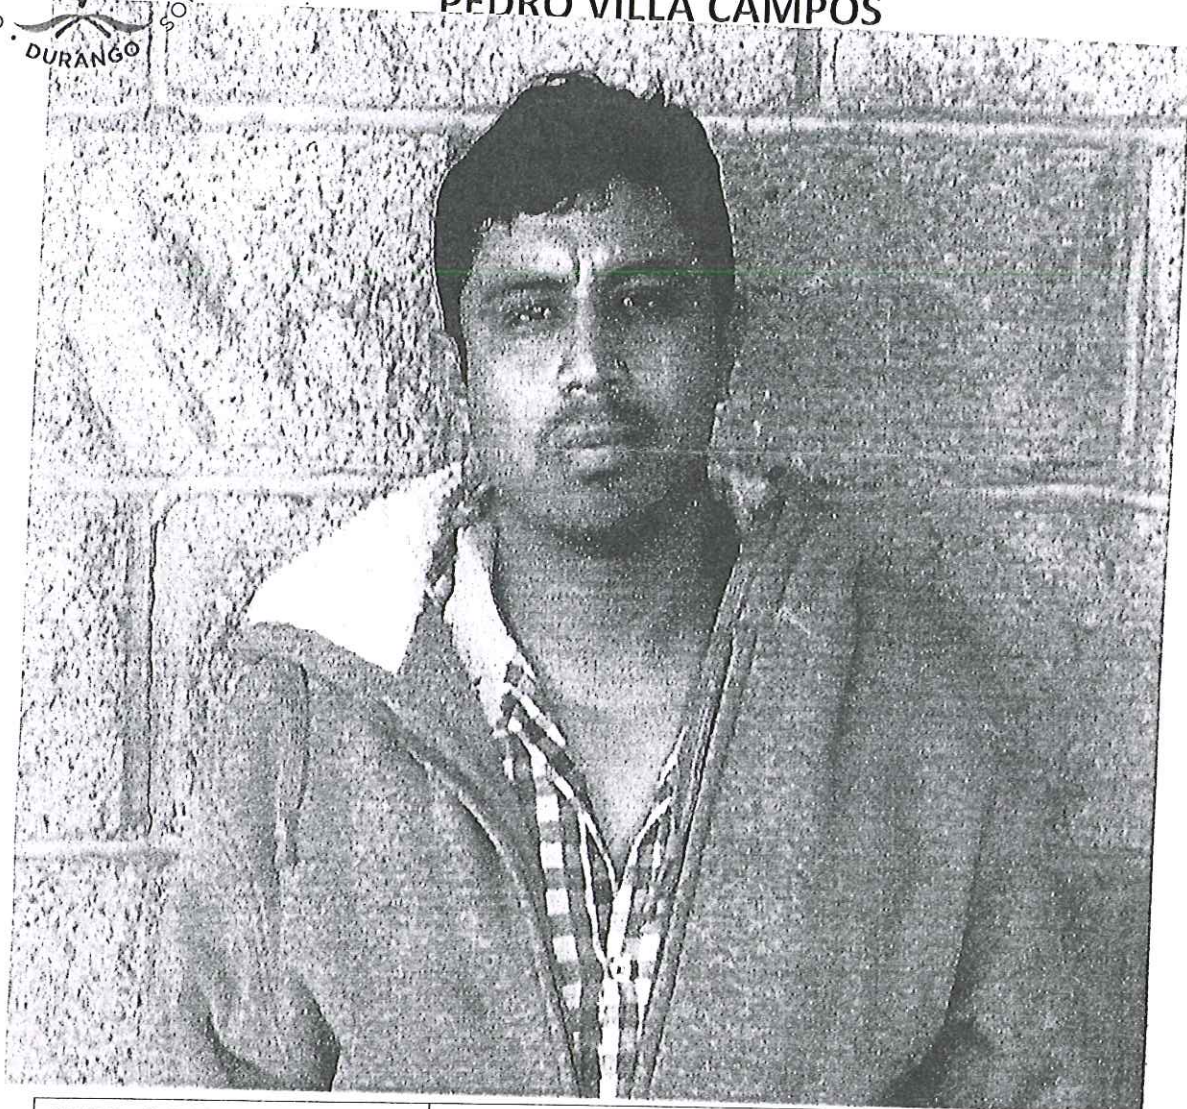

COMISIÓN ESTATAL DE DERECHOS HUMANOS  
AYUDENOS A LOCALIZARLO  
**PEDRO VILLA CAMPOS**

PESO: 54 Kgs	EDAD: 32	LABIOS: Gruesos
ESTATURA: 1.64 Mts	CEJAS: Semi pobladas	MENTON: Chico
COMPLEXION: Delgada	OJOS: Chico, café	OREJAS: Chicas
TEZ: Morena	NARIZ: Chica, afilada	FRENTE: Chica
CABELLO: Negro, corto, ondulado	BOCA: Chica	BIGOTE: No
BARBA: No	CARA: Ovalada	
SEÑAS PARTICULARES: Ninguna		