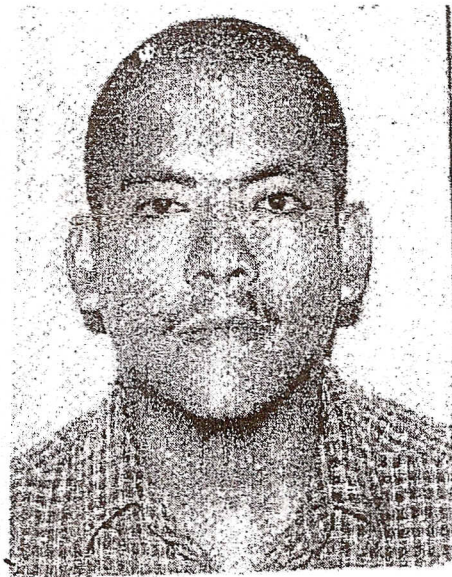

JESÚS ERNESTO CARRERA MAGALLANES

SEÑAS PARTICULARES: Tatuaje en el antebrazo izquierdo, con la leyenda "DURANGO", tatuaje en la espalda con las iniciales J.E.C.M. herida en el dedo pulgar izquierdo.

Desapareció desde el día 5 de febrero de 2011.

NOTA: FUE VISTO POR ÚLTIMA VEZ EN LA COLONIA JARDINES DE CANCÚN DE ESTA COLOR NEGRO.

SEXO:	Masculino	EDAD: 31 años	Boca: Mediana	Nariz: Recta
COMPLEXIÓN:	DELGADO		Labios: Medianos	Mentón: Pequeño
CABELLO:	Negro muy corto		Frente: Amplia	Cejas: Poblada
OJOS: Medianos y color café	Orejas: Grandes			
COLOR DE PIEL: Moreno				