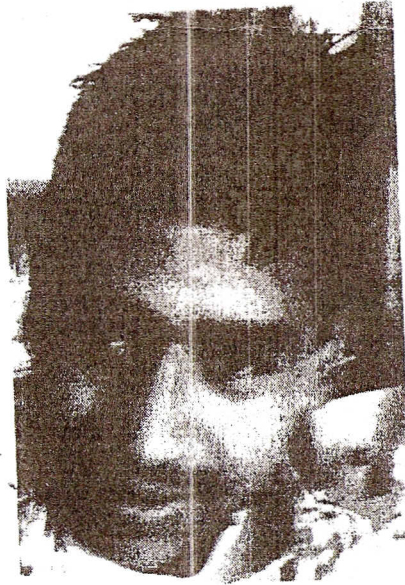

AYUDENOS A ENCONTRARLO! JOEL RAMÓN PRADO HERRERA

Desapareció desde el día 10 de Julio de 2010.

| | | | | |
|--|---------------------------|-----------------------|---------------------------|---------------------------|
| SEXO: | Masculino | EDAD: 18 años | Boca: Grande | Nariz: Alargada |
| COMPLEXIÓN: | DELGADA | PESO: 70 KILOS | Labios: Gruesos | Mentón: Pequeño |
| CABELLO: | Negro | CARA: Ovalada | Frente: Mediana | Cejas: Poblada |
| OJOS: Medianos y color café | Orejas: Grandes | Bigote | | |
| TEZ: Moreno | | | | |