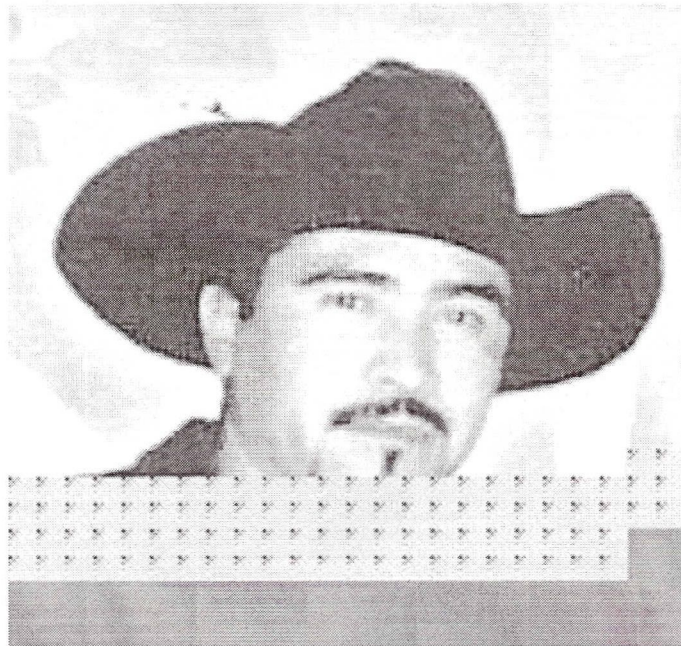

PERSONA DESAPARECIDA

Luis Ángel Chaires Hernández

Desaparecido el día 13 de mayo de 2008

ESTATURA:	1.56 MTS.
COMPLEXIÓN:	REGULAR
TEZ:	APERLADA
CABELLO:	LISO Y OSCURO
BARBA:	TIPO CANDADO
SEÑAS PARTICULARES:	TATUAJE EN LA ESPALDA PARTE SUPERIOR DEL ROSTRO DE UN NIÑO Y DEBAJO DE ESTE EL NOMBRE DE "LUIS ANGEL"